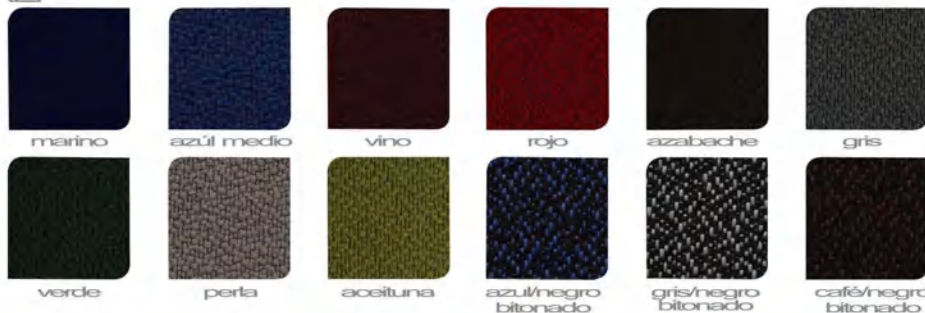

OHP-2200

OHP-2302

ELLITICO

color:
 negro
 azul

GARANTÍA
5
AÑOS

OHP-2300

OHP-2600

OHP-2301

naranja
RAL 2003

rojo
NCS S 1085-Y90R

berenjena
NCS 5540-Y90R

OHP-2307

OHP-2700

OHP-2308

APRENDISTA

color:

negro

azul
eléctrico

verde

rojo

naranja

amarillo

OHP-2500

Colección de Tapices 1

Colección ZENZE

Colección CANCÚN

Colección OFFICE CREP

NOTA: Los colores aquí mostrados pueden variar debido al proceso de impresión.

Colección de Tapices 2

Colección ADISSON

plumbago

pera